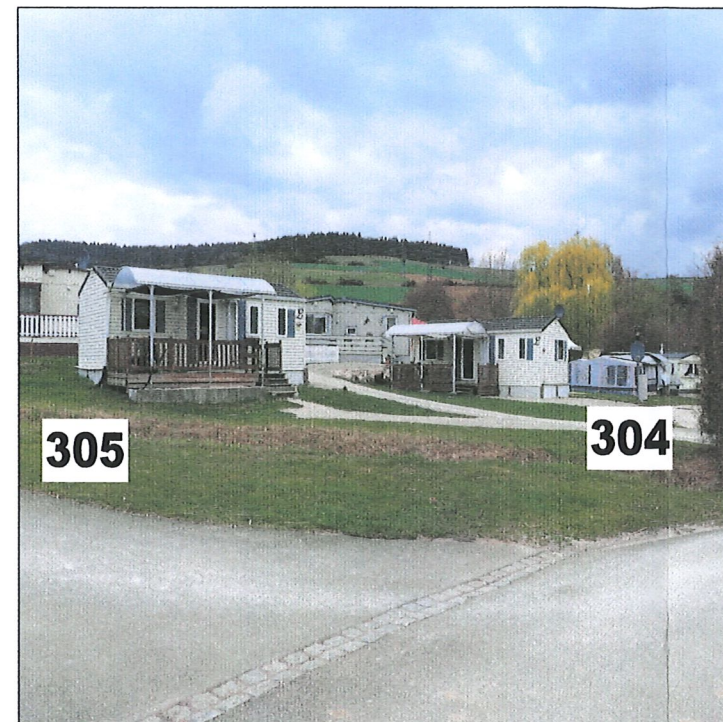

BAUGESUCH

BAUVORHABEN

AUFSTELLUNG VON
MOBILHÄUSERN

BAUORT

AN DER SONNHALDE 1
78250 TENGEN

FLURST. NR.: 370

BAUHERR

HEGAU CAMPING GMBH
VERTRETEN DURCH
ANHORN FRANK
AN DER SONNHALDE 1
78250 TENGEN

ARCHITEKT

RAINER WEZSTEIN
DIPL.ING. (FH)
HOHENHEWENSTR. 6
78250 TENGEN

GEZEICHNET: APRIL 2019 C. ÜCKER

ANSICHTEN 4

M 1 : 500