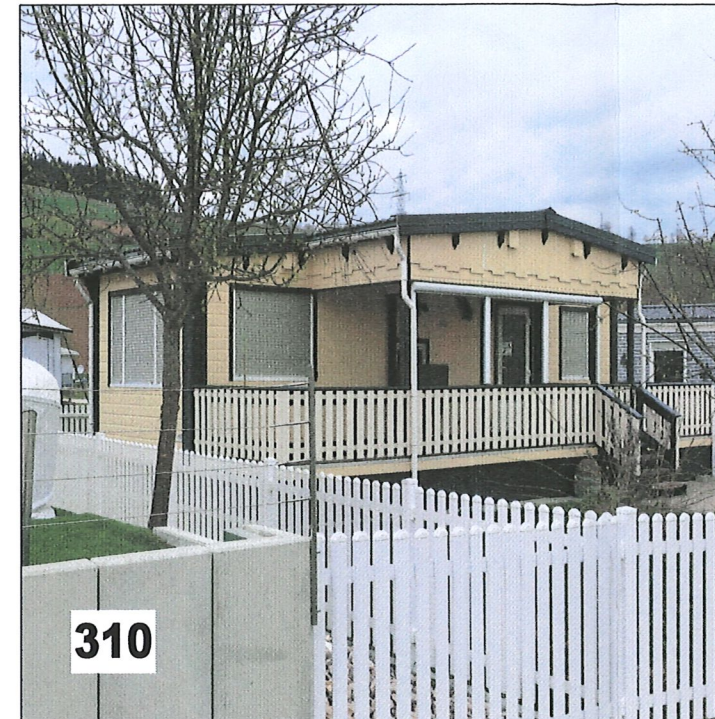

BAUGESUCH

BAUVORHABEN

AUFSTELLUNG VON
MOBILHÄUSERN

BAUORT

AN DER SONNHALDE 1
78250 TENGEN

FLURST. NR.: 370

BAUHERR

HEGAU CAMPING GMBH
VERTRETEN DURCH
ANHORN FRANK
AN DER SONNHALDE 1
78250 TENGEN

BAUORT

AN DER SONNHALDE 1
78250 TENGEN

FLURST. NR.: 370

BAUHERR

HEGAU CAMPING GMBH
VERTRETEN DURCH
ANHORN FRANK
AN DER SONNHALDE 1
78250 TENGEN

ARCHITEKT

RAINER WEZSTEIN
DIPL.ING. (FH)
HOHENHEWENSTR. 6
78250 TENGEN

GEZEICHNET: APRIL 2019 C. ÜCKER

ANSICHTEN 1

M 1 : 500

BAUGESUCH

BAUVORHABEN

AUFSTELLUNG VON
MOBILHÄUSERN

BAUORT

AN DER SONNHALDE 1
78250 TENGEN