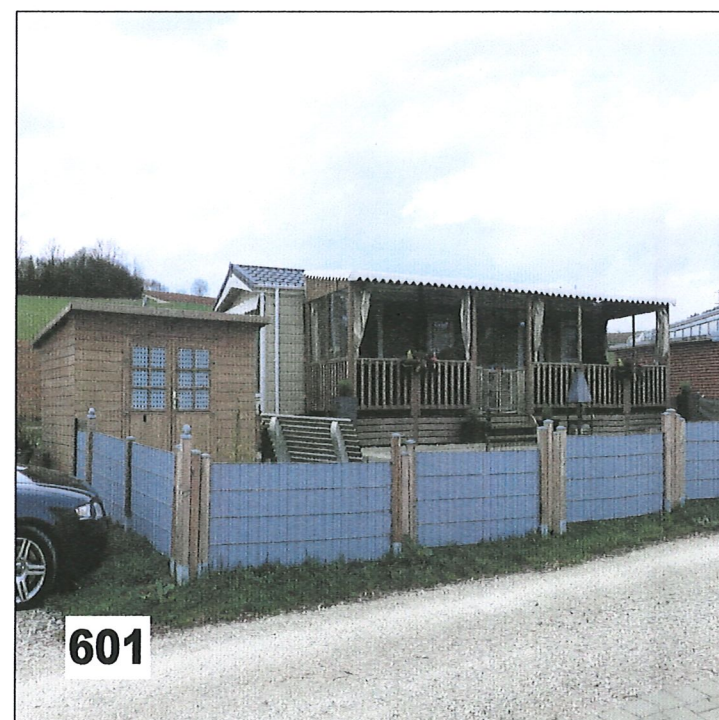

BAUGESUCH

BAUVORHABEN

AUFSTELLUNG VON
MOBILHÄUSERN

BAUORT

AN DER SONNHALDE 1
78250 TENGEN

FLURST. NR.: 370

BAUHERR

HEGAU CAMPING GMBH
VERTRETEN DURCH
ANHORN FRANK
AN DER SONNHALDE 1
78250 TENGEN

ARCHITEKT

RAINER WEZSTEIN
DIPL.ING. (FH)
HOHENHEWENSTR. 6
78250 TENGEN

GEZEICHNET: APRIL 2019 C. ÜCKER

ANSICHTEN 2

M 1 : 500