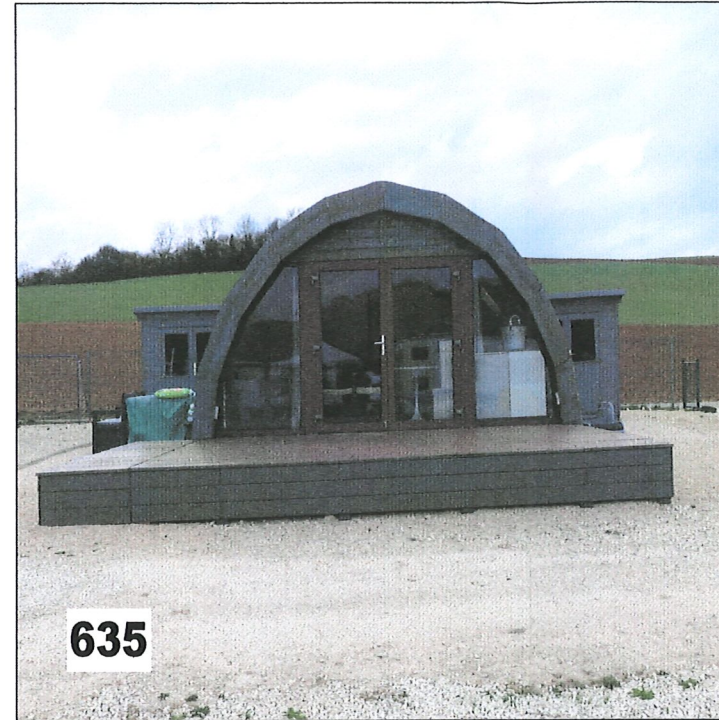

635

BAUGESUCH

BAUVORHABEN

AUFSTELLUNG VON MOBILHÄUSERN

BAUORT

AN DER SONNHALDE 1
78250 TENGEN

FLURST. NR.: 370

BAUHERR

HEGAU CAMPING GMBH
VERTRETEN DURCH
ANHORN FRANK
AN DER SONNHALDE 1
78250 TENGEN

ARCHITEKT

RAINER WEZSTEIN
DIPL.ING. (FH)
HOHENHEWENSTR. 6
78250 TENGEN

GEZEICHNET: APRIL 2019 C. ÜCKER

ANSICHTEN 3

M 1 : 500