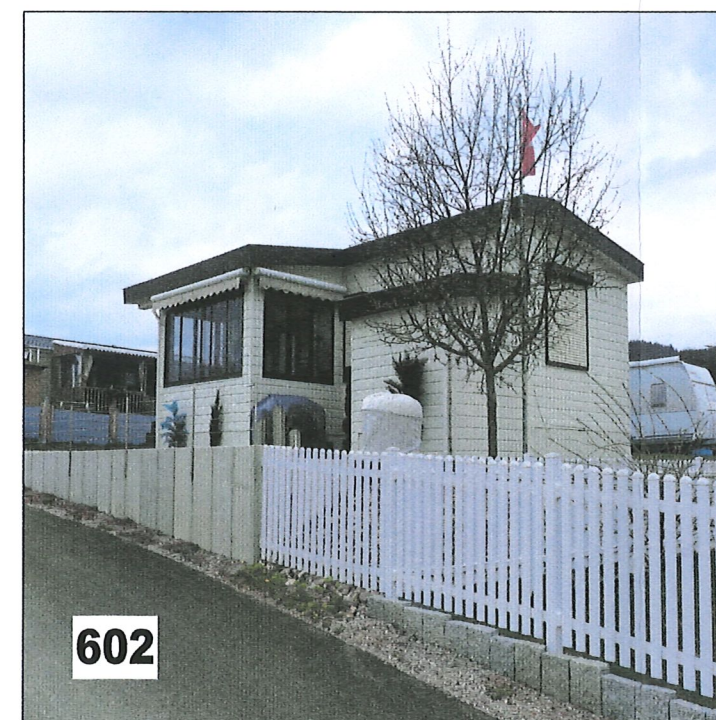

BAUGESUCH

BAUVORHABEN

AUFSTELLUNG VON
MOBILHÄUSERN

BAUORT

AN DER SONNHALDE 1
78250 TENGEN

FLURST. NR.: 370

BAUHERR

HEGAU CAMPING GMBH
VERTRETEN DURCH
ANHORN FRANK
AN DER SONNHALDE 1
78250 TENGEN

ARCHITEKT

RAINER WEZSTEIN
DIPL.ING. (FH)
HOHENHEWENSTR. 6
78250 TENGEN

GEZEICHNET: APRIL 2019 C. ÜCKER

ANSICHTEN 2

M 1 : 500